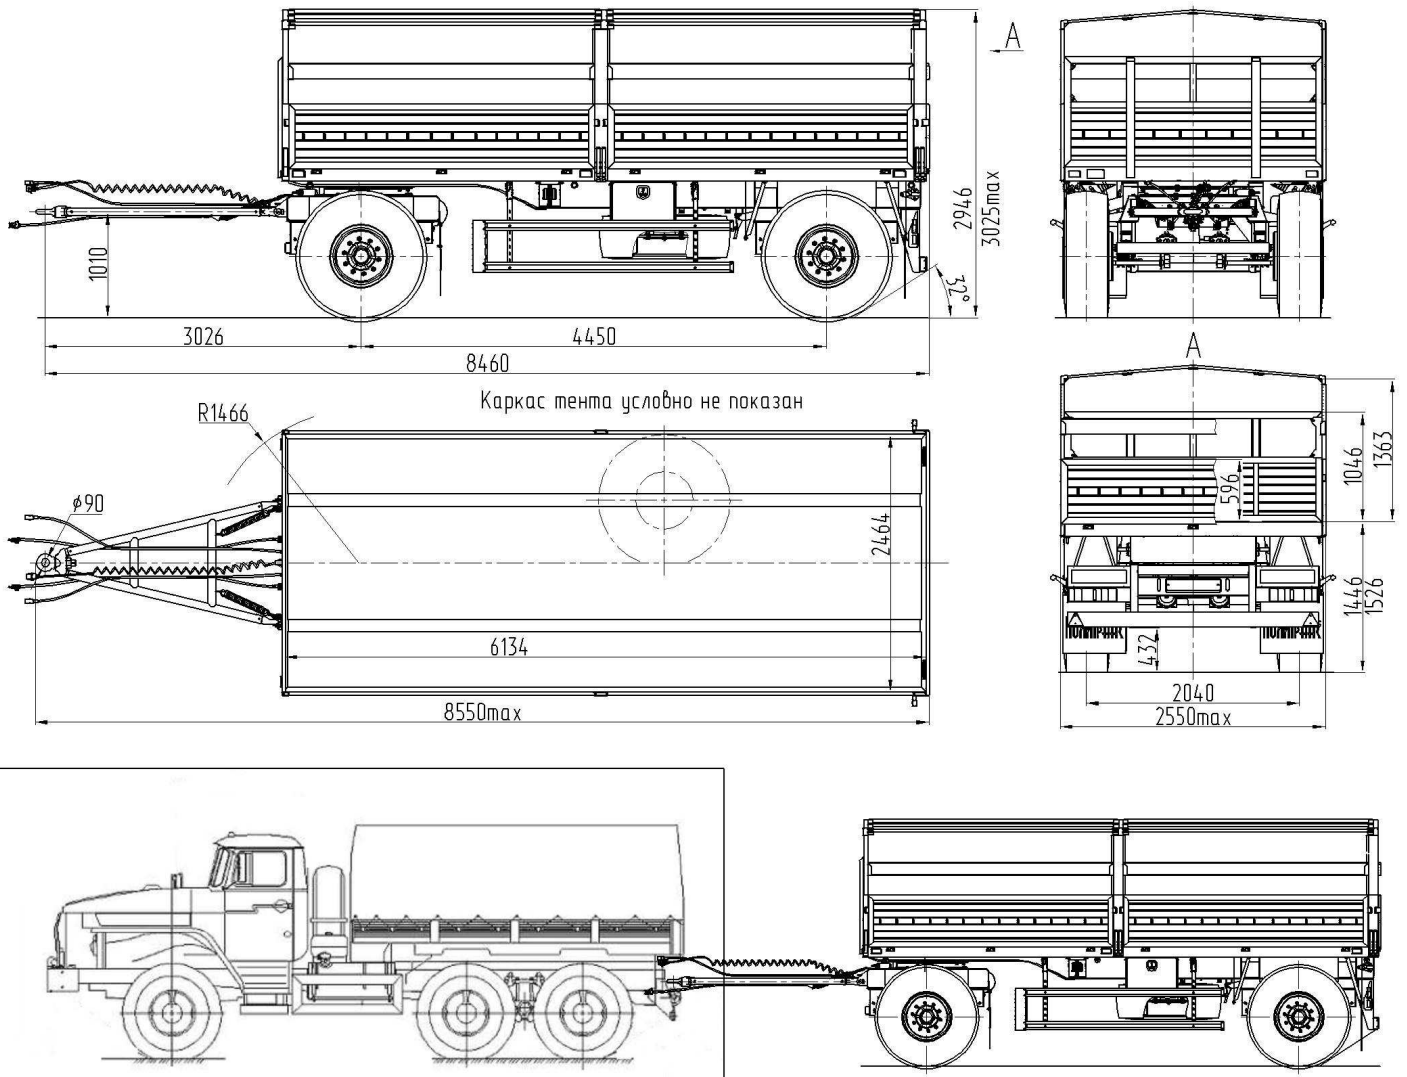

Прицеп ТСП 84282-0000032 (спецификация 01)

Размеры указаны при полной массе

Стандартное оснащение

- пневмопривод тормозов WABCO с ABS
- поворотный круг
- противооткатные упоры
- подъемник запасного колеса
- металлический инструментальный ящик
- откидные борта
- передний щит
- металлический настил
- каркас тента
- тент

Технические характеристики

Снаряженная масса, кг	4700
Масса груза, кг	11300
Полная масса, кг	16000
Нагрузка на шины передней тележки, кг	8000
Нагрузка на шины задней тележки, кг	8000
Подвеска передняя	Рессорная с реактивными штангами
Подвеска задняя	Рессорная с реактивными штангами
Шины / количество	425/85R21 / 4+1
Сцепная петля, мм	Ø90